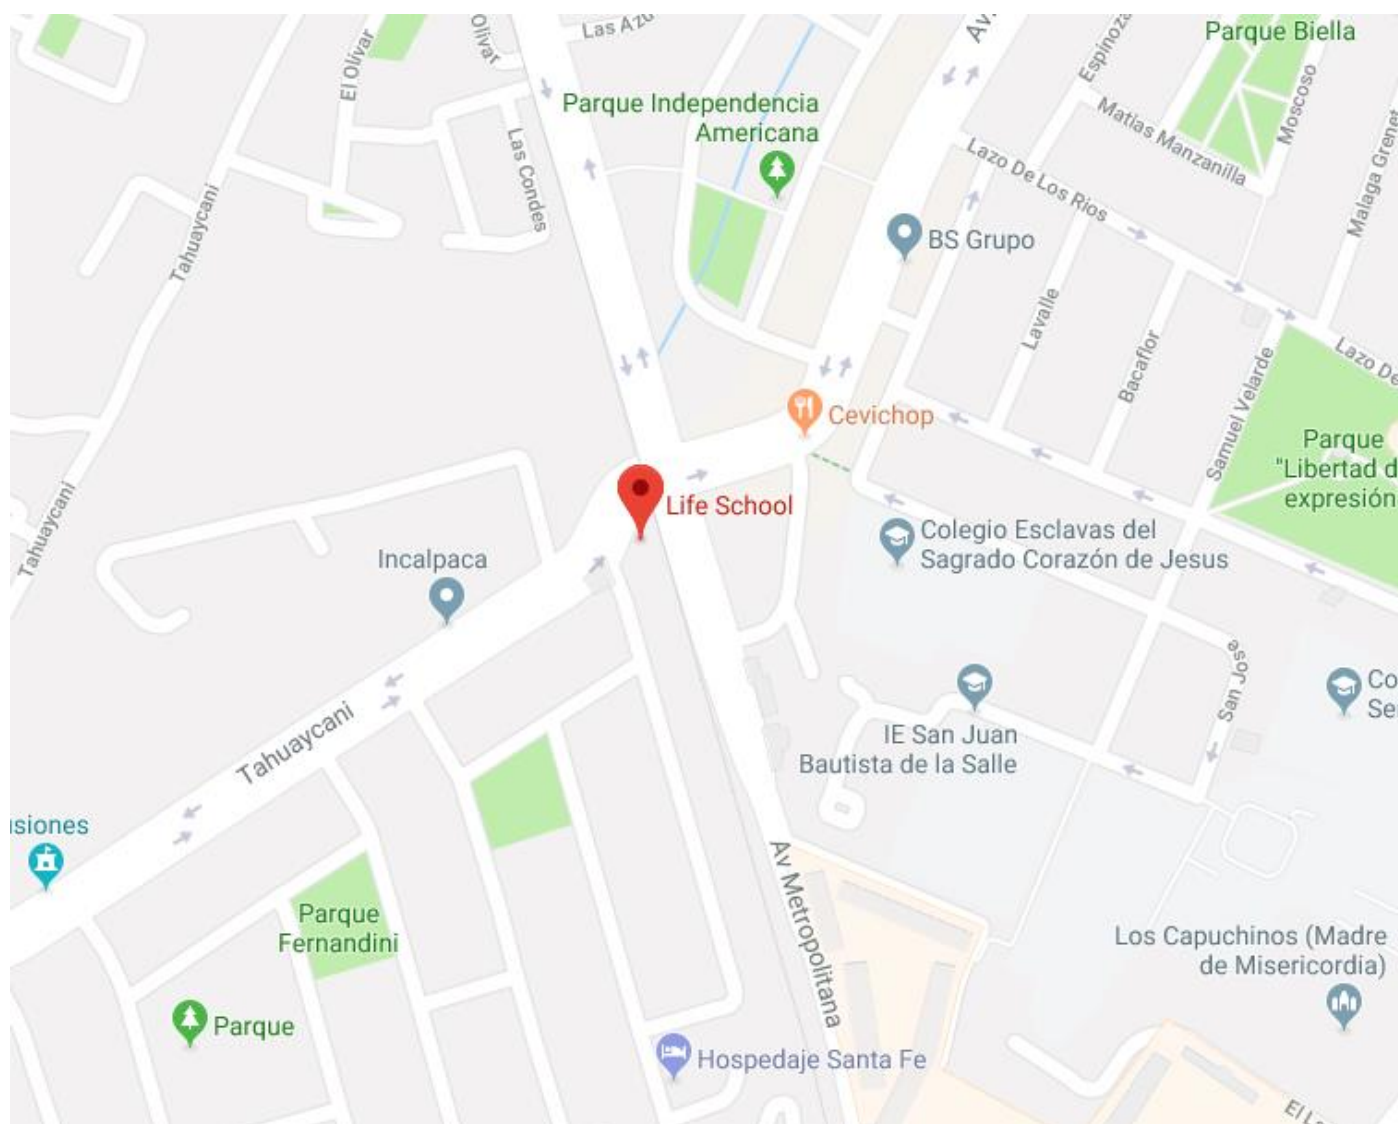

Estudiantes que vienen del oeste

Vienen por la Av. Víctor Andrés Belaunde doblan a la derecha en la calle 7 e ingresan por la puerta N°1, puerta para estudiantes de secundaria, puerta N° 2 para los estudiantes de primaria y puerta N°3 para los estudiantes de inicial.

Anexo

1. Mapa de referencia para llegar al colegio Life School.

Fuente:

<https://www.google.com.pe/maps/place/Life+School/@-16.4042483,71.5509874,17z/data=!4m5!3m4!1s0x91424a61a5305c61:0xacb9da2fad13d548!8m2!3d-16.4038881!4d-71.5525645>